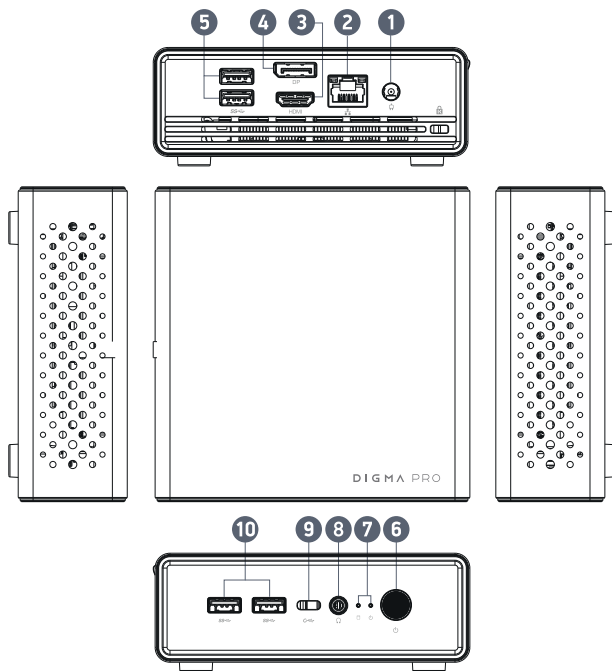

## СХЕМА УСТРОЙСТВА

1. DC разъём питания
2. Разъём LAN RJ45 10/100/1000M
3. Разъём HDMI 1.4
4. Разъём DP 1.4
5. Разъём USB-A 3.2 Gen 1 x 2 шт
6. Кнопка питания
7. Световой индикатор x 2 шт
8. Комбинированный разъём для наушников и микрофона (3.5 jack)
9. Разъём USB-C
10. Разъём USB-A 3.2 Gen 1 x 2 шт